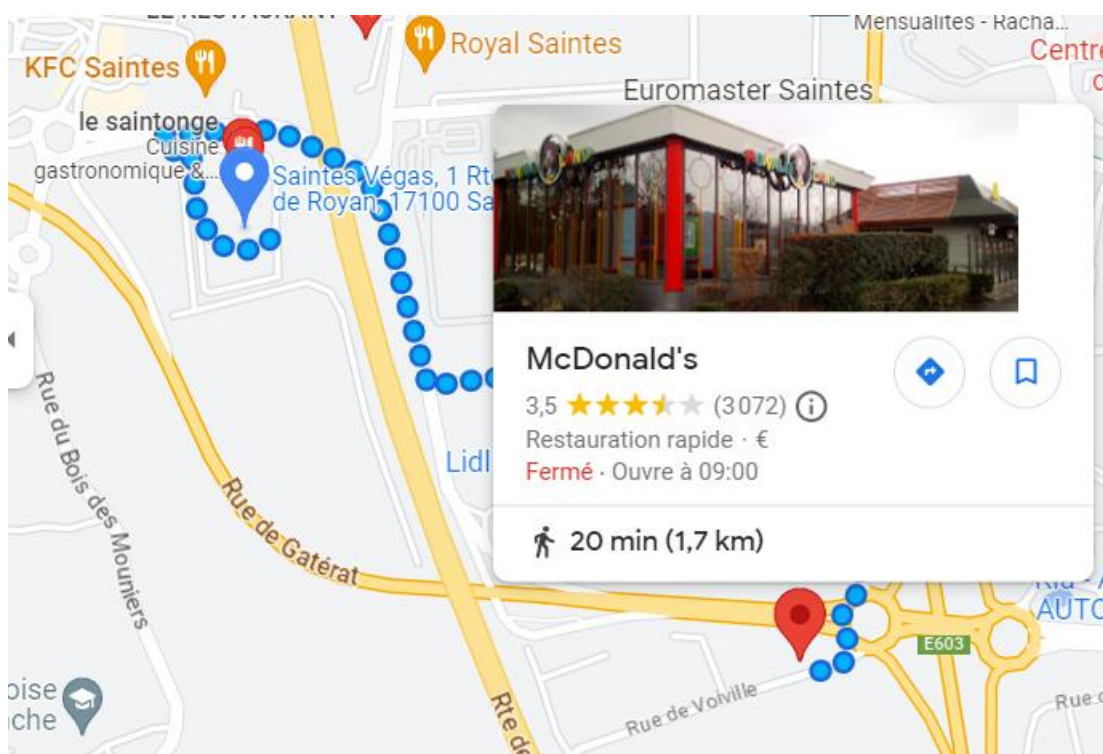

KFC - 700 m - 9mn à pied -

LES SAVEURS DU MONDE : **Fermé**
LE SAINTONGE : **prix gastronomique**

McDO - 1.7 km - 20 mn à pied -

ROYAL SAINTES – 650 m - 8mn à pied - 👍

GRILL – 1.3 km - 17mn à pied -